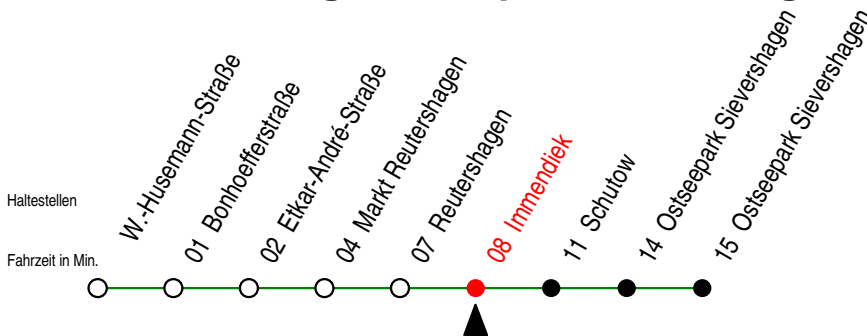

33 Immendiek

Wir bewegen Rostock.

Alle Angaben ohne Gewähr

Gültig ab 15.12.2008

Richtung: Ostseepark Sievershagen

Uhr Montag - Freitag

Uhr Samstag

Uhr 24. und 31.12.2008