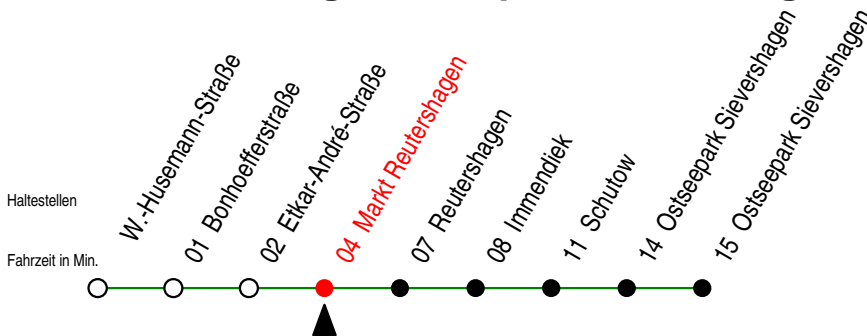

33 Markt Reutershagen

Wir bewegen Rostock.

Alle Angaben ohne Gewähr

Gültig ab 15.12.2008

Richtung: Ostseepark Sievershagen

Uhr Montag - Freitag

Uhr Samstag

Uhr 24. und 31.12.2008