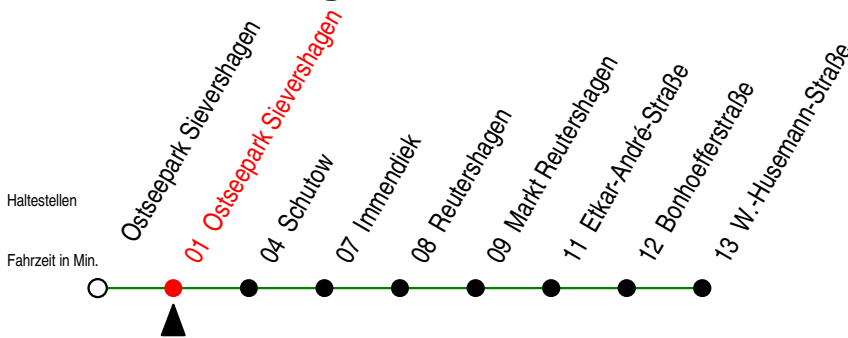

33 Ostseepark Sievershagen

Wir bewegen Rostock

Alle Angaben ohne Gewähr

Gültig ab 15.12.2008

Richtung: W.-Husemann-Str.

Uhr Montag - Freitag

Uhr Samstag

Uhr 24. und 31.12.2008

6	06^{BR} 36^{SPR} 36	6	--	6	--
7	06^R 36^R	7	17^R 47^R	7	17^R 47^R
8	06 36^R 56	8	17^R 40	8	17^R 40
9	16^{BR} 26^R 46	9	10^R 40	9	10^R 40
10	16^R 36	10	00^R 20 40^R	10	00^R 20 40^R
11	06^R 16^{BR} 56	11	10 40^R	11	10 40^R
12	16^{PR} 26 56	12	10 40^R	12	10 40^R
13	16^{BR} 36 46^{PR}	13	00 20^R 40	13	00 20^R 40
14	16 46	14	10^R 40	14	10^R
15	16^{PR} 46	15	10^R 40	15	00^R
16	16^R 36 56^R	16	10^{HR} 43^R	16	--
17	06 16^{BR} 46^R	17	13^{HR} 43^R	17	--
18	16^R 46^R	18	13^{HR} 43^R	18	--
19	16^{BR} 46^R	19	13^{HR} 43^R	19	--
20	17^{HR} 47^R	20	17^{HR} 47^R	20	--
21	17^{HR} 47^R	21	17^{HR} 47^R	21	--
22	17^{HR}	22	17^{HR}	22	--

B = L 128 der RvK aus Bad Doberan
H = fährt bis Markt Reutershagen
S = verkehrt nur an Schultagen

P = L 128 der RvK aus Parkentin
R = Fahrten der RvK