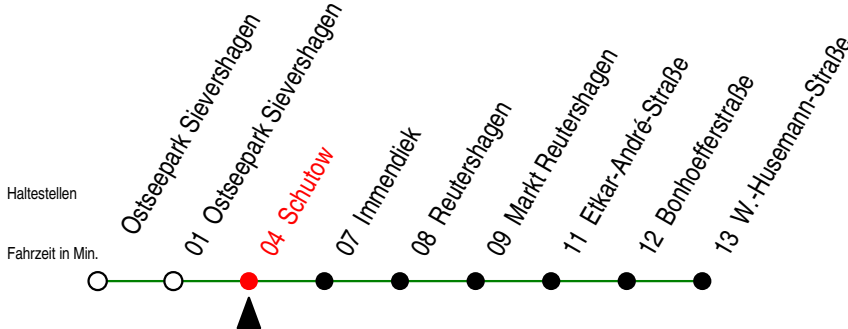

B = L 128 der RvK aus Bad Doberan
H = fährt bis Markt Reutershagen
S = verkehrt nur an Schultagen

P = L 128 der RvK aus Parkentin
R = Fahrten der RvK

33 Schutow

Wir bewegen Rostock.

Alle Angaben ohne Gewähr

Gültig ab 15.12.2008

Richtung: W.-Husemann-Str.

Uhr Montag - Freitag

Uhr Samstag

Uhr 24. und 31.12.2008

6	08 ^{BR} 38 ^{PR} 38	6	--	6	--
7	08 ^R 38 ^R	7	19 ^R 49 ^R	7	19 ^R 49 ^R
8	08 38 ^R 58	8	19 ^R 42	8	19 ^R 42
9	18 ^{BR} 28 ^R 48	9	12 ^R 42	9	12 ^R 42
10	18 ^R 38	10	02 ^R 22 42 ^R	10	02 ^R 22 42 ^R
11	08 ^R 18 ^{BR} 58	11	12 42 ^R	11	12 42 ^R
12	18 ^{PR} 28 58	12	12 42 ^R	12	12 42 ^R
13	18 ^{BR} 38 48 ^{PR}	13	02 22 ^R 42	13	02 22 ^R 42
14	18 48	14	12 ^R 42	14	12 ^R
15	18 ^{PR} 48	15	12 ^R 42	15	02 ^R
16	18 ^R 38 58 ^R	16	12 ^{HR} 45 ^R	16	--
17	08 18 ^{BR} 48 ^R	17	15 ^{HR} 45 ^R	17	--
18	18 ^R 48 ^R	18	15 ^{HR} 45 ^R	18	--
19	18 ^{BR} 48 ^R	19	15 ^{HR} 45 ^R	19	--
20	19 ^{HR} 49 ^R	20	19 ^{HR} 49 ^R	20	--
21	19 ^{HR} 49 ^R	21	19 ^{HR} 49 ^R	21	--
22	19 ^{HR}	22	19 ^{HR}	22	--

B = L 128 der RvK aus Bad Doberan
 H = fährt bis Markt Reutershagen

P = L 128 der RvK aus Parkentin
 R = Fahrten der RvK

33 Immendiek

Wir bewegen Rostock.

Alle Angaben ohne Gewähr

Gültig ab 15.12.2008

Richtung: W.-Husemann-Str.