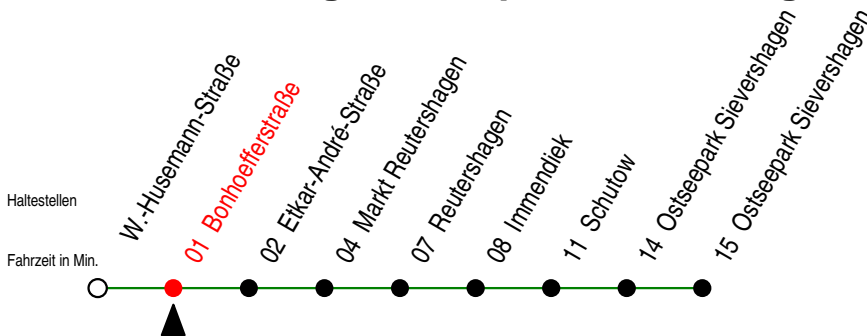

33 Bonhoefferstraße

Wir bewegen Rostock

Alle Angaben ohne Gewähr

Gültig ab 15.12.2008

Richtung: Ostseepark Sievershagen

Uhr Montag - Freitag

Uhr Samstag

Uhr 24. und 31.12.2008