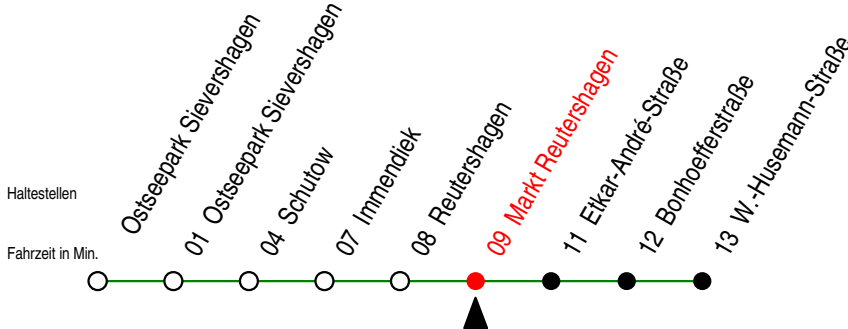

33 Markt Reutershagen

Wir bewegen Rostock.

Alle Angaben ohne Gewähr

Gültig ab 15.12.2008

Richtung: W.-Husemann-Str.

Uhr Montag - Freitag

Uhr Samstag

Uhr 24. und 31.12.2008