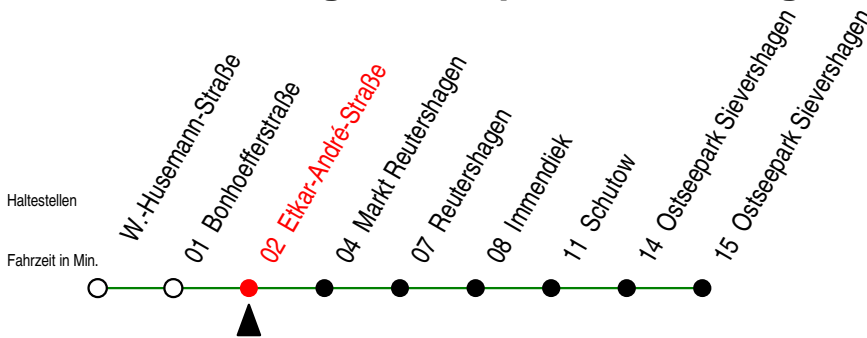

33 Etkar-André-Straße

Wir bewegen Rostock

Alle Angaben ohne Gewähr

Gültig ab 15.12.2008

Richtung: Ostseepark Sievershagen

Uhr Montag - Freitag

Uhr Samstag

Uhr 24. und 31.12.2008