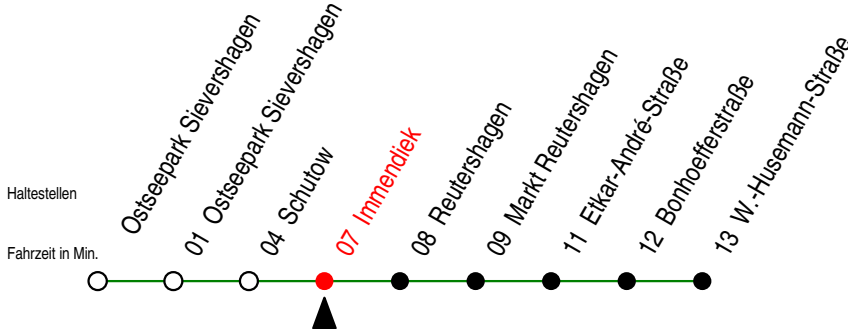

B = L 128 der RvK aus Bad Doberan
 H = fährt bis Markt Reutershagen

P = L 128 der RvK aus Parkentin
 R = Fahrten der RvK

33 Immendiek

Wir bewegen Rostock.

Alle Angaben ohne Gewähr

Gültig ab 15.12.2008

Richtung: W.-Husemann-Str.