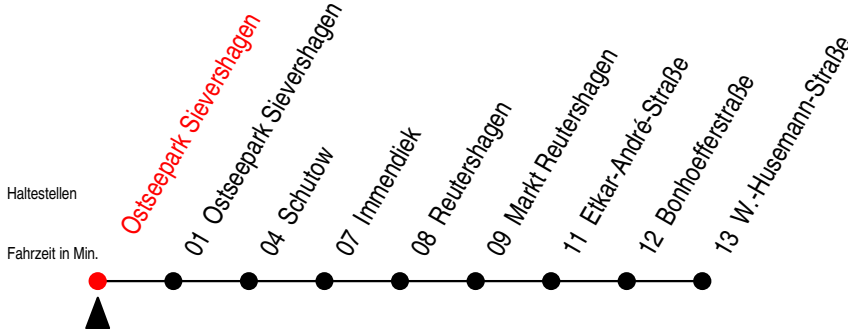

33 Ostseepark Sievershagen

Wir bewegen Rostock.

Alle Angaben ohne Gewähr

Gültig ab 15.12.2008

Richtung: W.-Husemann-Str.

Uhr Montag - Freitag

Uhr Samstag

Uhr 24. und 31.12.2008

H = fährt bis Markt Reutershagen

F = verkehrt nur in den Schulferien

X = verkehrt nur ab der Haltestelle an der B 105!

S = verkehrt nur an Schultagen

R = Fahrten der RvK

B = L 128 der RvK aus Bad Doberan

P = L 128 der RvK aus Parkentin