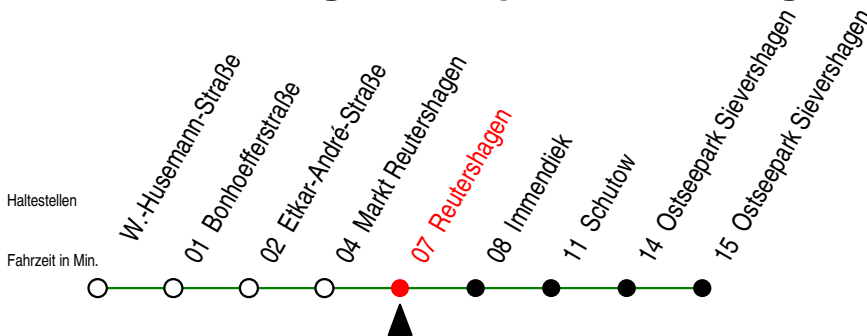

33 Reutershagen

Wir bewegen Rostock

Alle Angaben ohne Gewähr

Gültig ab 15.12.2008

Richtung: Ostseepark Sievershagen

Uhr Montag - Freitag

Uhr Samstag

Uhr 24. und 31.12.2008