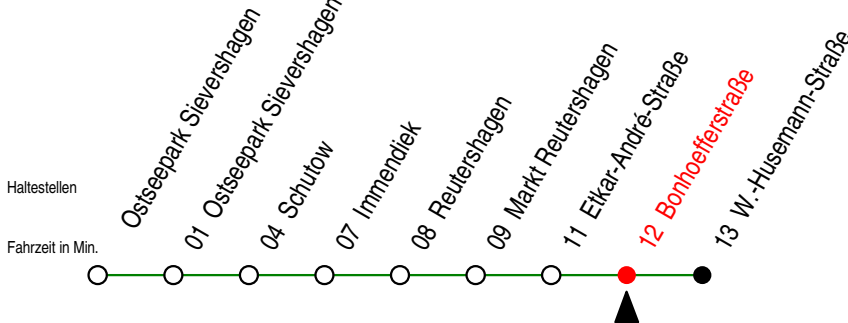

B = L 128 der RvK aus Bad Doberan
R = Fahrten der RvK

P = L 128 der RvK aus Parkentin

Hamburger Strasse 115
18069 Rostock
Telefon 0381 802 1900
<http://www.rsag-online.de>

33 Bonhoefferstraße

Wir bewegen Rostock.

Alle Angaben ohne Gewähr

Gültig ab 15.12.2008

Richtung: W.-Husemann-Str.

Uhr Montag - Freitag

Uhr Samstag

Uhr 24. und 31.12.2008

6	16 ^{BR} 46 ^{PR} 46	6	--	6	--
7	16 ^R 46 ^R	7	56 ^R	7	56 ^R
8	16 46 ^R	8	27 ^R 50	8	27 ^R 50
9	06 26 ^{BR} 36 ^R 56	9	20 ^R 50	9	20 ^R 50
10	26 ^R 46	10	10 ^R 30 50 ^R	10	10 ^R 30 50 ^R
11	16 ^R 26 ^{BR}	11	20 50 ^R	11	20 50 ^R
12	06 26 ^{PR} 36	12	20 50 ^R	12	20 50 ^R
13	06 26 ^{BR} 46 56 ^{PR}	13	10 30 ^R 50	13	10 30 ^R 50
14	26 56	14	20 ^R 50	14	20 ^R
15	26 ^{PR} 56	15	20 ^R 50	15	10 ^R
16	26 ^R 46	16	52 ^R	16	--
17	06 ^R 16 26 ^{BR} 56 ^R	17	52 ^R	17	--
18	26 ^R 56 ^R	18	52 ^R	18	--
19	26 ^{BR} 56 ^R	19	52 ^R	19	--
20	56 ^R	20	56 ^R	20	--
21	56 ^R	21	56 ^R	21	--