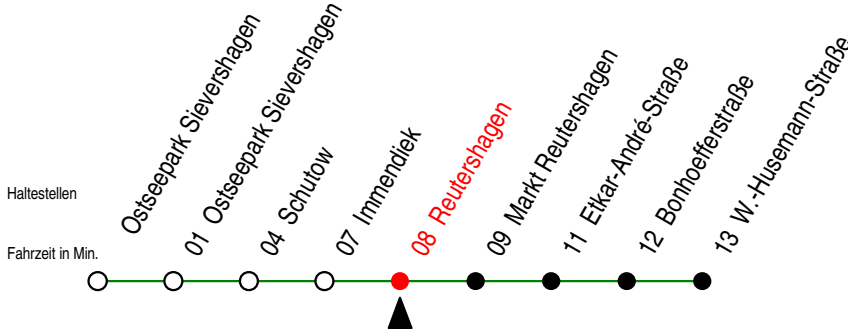

33 Reutershagen

Wir bewegen Rostock.

Alle Angaben ohne Gewähr

Gültig ab 15.12.2008

Richtung: W.-Husemann-Str.

Uhr Montag - Freitag

Uhr Samstag

Uhr 24. und 31.12.2008

6	12 ^{BR} 42 ^{PR} 42	6	--	6	--
7	12 ^R 42 ^R	7	22 ^R 52 ^R	7	22 ^R 52 ^R
8	12 42 ^R	8	23 ^R 46	8	23 ^R 46
9	02 22 ^{BR} 32 ^R 52	9	16 ^R 46	9	16 ^R 46
10	22 ^R 42	10	06 ^R 26 46 ^R	10	06 ^R 26 46 ^R
11	12 ^R 22 ^{BR}	11	16 46 ^R	11	16 46 ^R
12	02 22 ^{PR} 32	12	16 46 ^R	12	16 46 ^R
13	02 22 ^{BR} 42 52 ^{PR}	13	06 26 ^R 46	13	06 26 ^R 46
14	22 52	14	16 ^R 46	14	16 ^R
15	22 ^{PR} 52	15	16 ^R 46	15	06 ^R
16	22 ^R 42	16	16 ^{HR} 48 ^R	16	--
17	02 ^R 12 22 ^{BR} 52 ^R	17	18 ^{HR} 48 ^R	17	--
18	22 ^R 52 ^R	18	18 ^{HR} 48 ^R	18	--
19	22 ^{BR} 52 ^R	19	18 ^{HR} 48 ^R	19	--
20	22 ^{HR} 52 ^R	20	22 ^{HR} 52 ^R	20	--
21	22 ^{HR} 52 ^R	21	22 ^{HR} 52 ^R	21	--
22	22 ^{HR}	22	22 ^{HR}	22	--